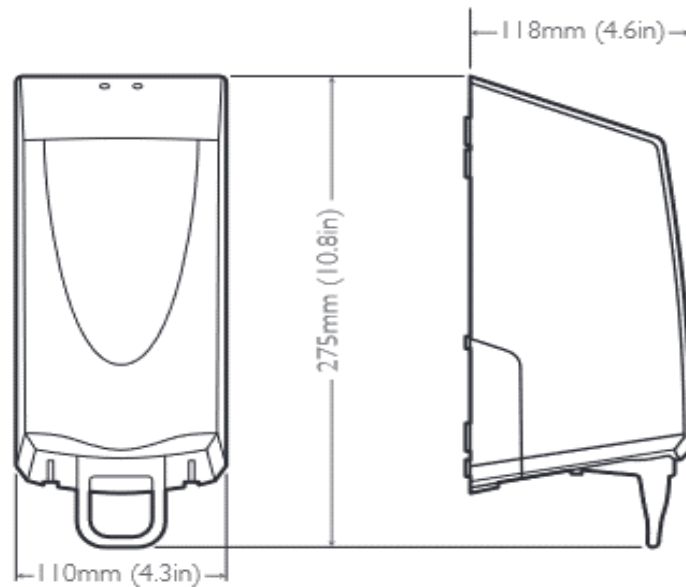

Schaumseifenspender Standard manuell 800 ml

Art. 6800 B

Länge 110 mm

Breite/Tiefe 118 mm

Höhe 275 mm